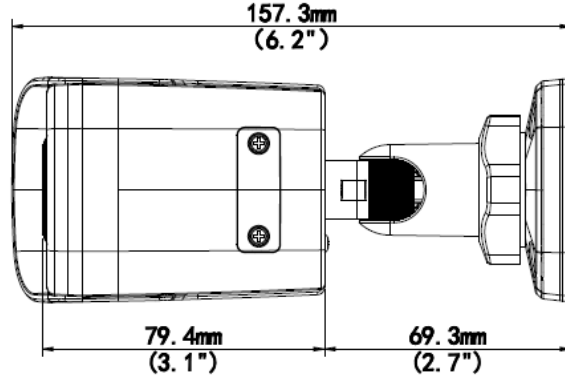

Boyutlar

Zhejiang Uniview Technologies Co., Ltd.

Building No.10, Wanlun Science Park, Jiangling Road 88, Binjiang District, Hangzhou, Zhejiang, Çin (310051)

E-posta: overseasbusiness@uniview.com; globalsupport@uniview.com

<http://www.uniview.com>

©2019 Zhejiang Uniview Technologies Co., Ltd. Tüm hakları saklıdır.

* Ürün özellikleri ve stok durumu haber verilmeksizin değiştirilebilir.